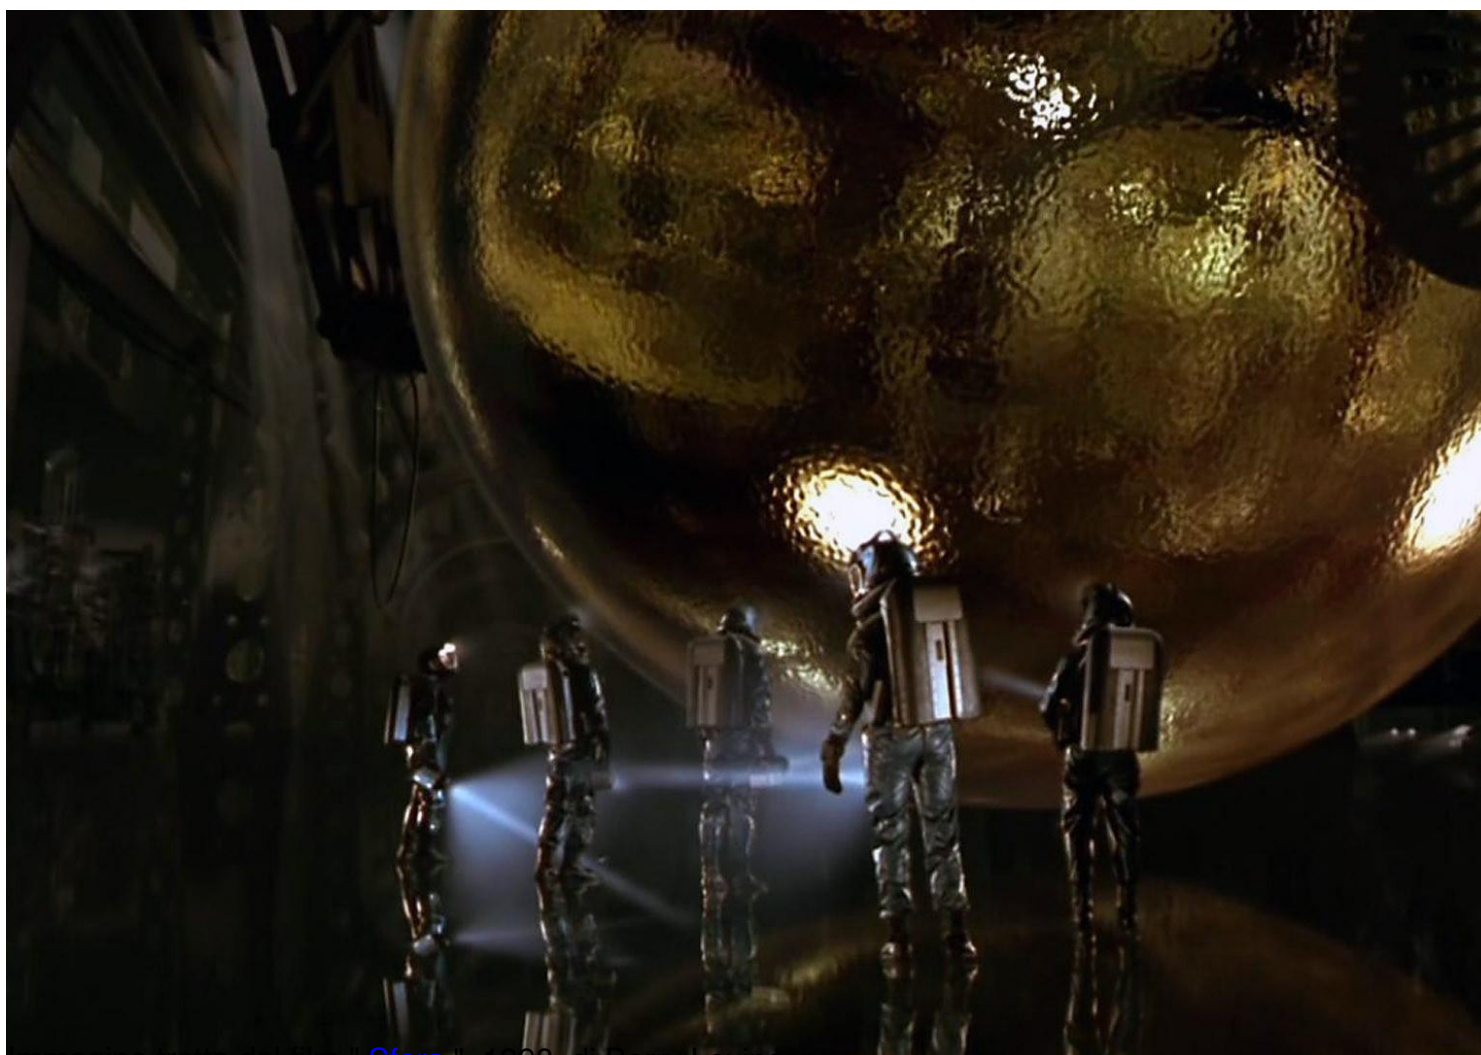

(*Claudio Malune*)

Dipinto di: [Alfredo Protti](#) , 'Le calze rosse'

[Clicca qui sotto per vedere una galleria di opere di Alfredo Protti nella mia fan-page su facebook:](#)

La Poesia di Claudio Malune

Scultura di: [Oliver Voss](#), 'Die Badende' (The Bather) (2011)

[Clicca qui sotto per vedere una galleria di opere di Oliver Voss nella mia fan-page su facebook:](#)

La Poesia di Claudio Malune

l'immagine tratta dal film [Ultimatum Alla Terra](#), 2008, di Scott Derrickson

Clicca qui sotto per vedere una galleria di poster e recensioni di film nella mia fan-page su facebook:

La Poesia di Claudio Malune

Immagine tratta dal film "[The Descent - Discesa Nelle Tenebre](#)", 2005, di Neil Marshall  
Clicca qui sotto per vedere una galleria di poster e recensioni di film nella mia fan-page su facebook:

La Poesia di Claudio Malune

immagine tratta dal film [Sfera](#), 1998, di Barry Levinson

[Clicca qui sotto per vedere una galleria di poster e recensioni di film nella mia fan-page su facebook:](#)

La Poesia di Claudio Malune