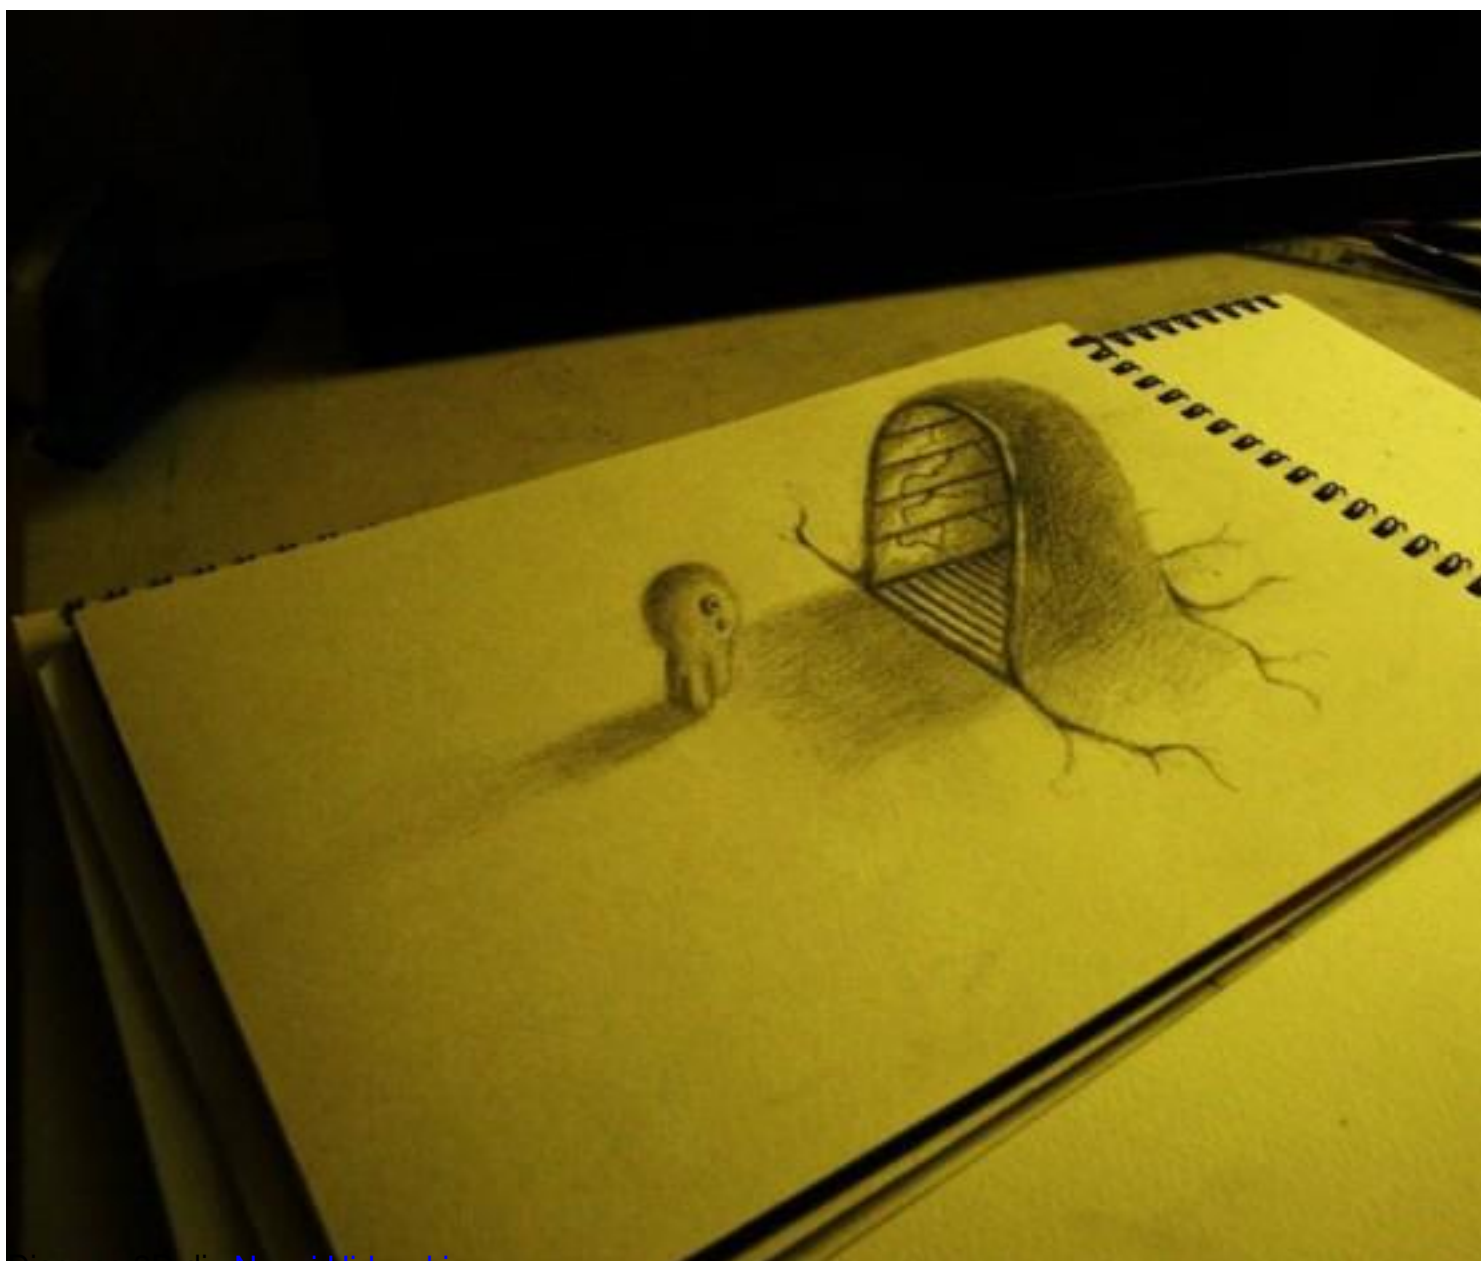

Esiste qualcosa di sottile

Esiste qualcosa di sottile
che stringe il pensare agli angeli
e il rifiuto
di tale elucubrazione.

Pagode

con pareti di rosmarino
son solo una
delle tappe di questo conflitto,
tumefatto e acerbo,
livido di preconcetti
e distante oltre ogni asserzione.

Ora che il mio sogno videoludico
è salpato,
cosa mi resta
se non la pavidità?

(Claudio Malune)

Disegno 3D di: [Nagai Hideyuki](#)

Clicca qui sotto per vedere una galleria di opere di Nagai Hideyuki nella mia fan-page su facebook:

[Clicca qui sotto per vedere una galleria di poster e recensioni di film nella mia fan-page su facebook:](#)

La Poesia di Claudio Malune

Immagine tratta dal film "[Pagemaster - L'Avventura Meravigliosa](#)", 1994, di Pixote Hunt & Joe Johnston.
Clicca qui sotto per vedere una galleria di poster e recensioni di film nella mia fan-page su facebook:

La Poesia di Claudio Malune

Immagine tratta dal film ["Grindhouse - A Prova Di Morte"](#), 2007, di Quentin Tarantino
Clicca qui sotto per vedere una galleria di poster e recensioni di film nella mia fan-page su facebook: